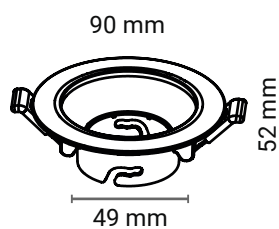

Incasso

Rotondo

Materiale ▶ PC

NERO

Accessorio tes incasso rotondo.

Caratteristiche generali	
Codice articolo	IPTESRN

Altre caratteristiche	
Garanzia	2 anni